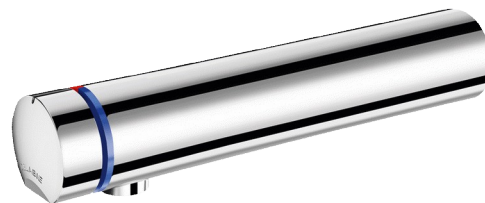

Bateria czasowa TEMPOMIX 3

Nr 794055

Delikatne uruchamianie

OPIS

Bateria czasowa TEMPOMIX 3 - Nr 794055

Czasowa bateria ścienna do umywalki, uruchamiana przyciskiem-pokrętem: Delikatne uruchamianie.
Regulacja temperatury i uruchomienie wypływu przyciskiem-pokrętem.
Czas wypływu nastawiony na ~7 sekund.
Wypływ nastawiony na 3 l/min przy 3 barach z możliwością regulacji od 1,5 do 6 l/min.
Wandaloodporne sitko antyosadowe.
Korpus z litego, chromowanego mosiądzu L. 190 mm.
Mocowanie ścienne Z1/2".
Zasilanie z góry lub z dołu.
Podtynkowe przyłącza wody.
Filtry i zawory zwrotne.
Regulowany ogranicznik temperatury maksymalnej.
Produkt przystosowany do osób niepełnosprawnych.
10 lat gwarancji.

OPIS TECHNICZNY

Bateria czasowa TEMPOMIX 3 - Nr 794055

Przyłącze	Z $\frac{1}{2}$ "
Technologia	Czasowa
Długość wylewki	190 mm
Wypływ	3 l/min
Standardy	    
Gwarancja	

ZALETY

-  Delikatne uruchamianie
-  85% oszczędności wody
-  Czysty design